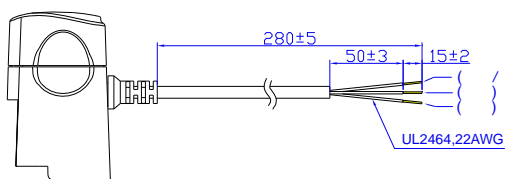

EBS

EBS

PRG-FIX-E

EBS

		PRG-FIX-E

PRG-FIX-E	EBS-040xxxDTE	
	EBS-040xxxBTE	
	EBS-080xxxDTE	
	EBS-080xxxBTE	
	EBS-120xxxDTE	
	EBS-120xxxBTE	

PRG-FIX-E	EBS-160xxxDTE	
	EBS-160xxxBTE	

	-20 C	-	+50 C	10%RH to 90%RH
	-40 C	-	+70 C	5%RH to 90%RH

(L x W x H)	3.42 x 1.45 x 2.39			
(L x W x H)	87.0 x 36.8 x 59.8			
	-	305 g	-	

25 C

PRG-FIX-E	

1. Pin
2. Pin

PROJ:  

: ±1

**RoHs**

2011/65/EC