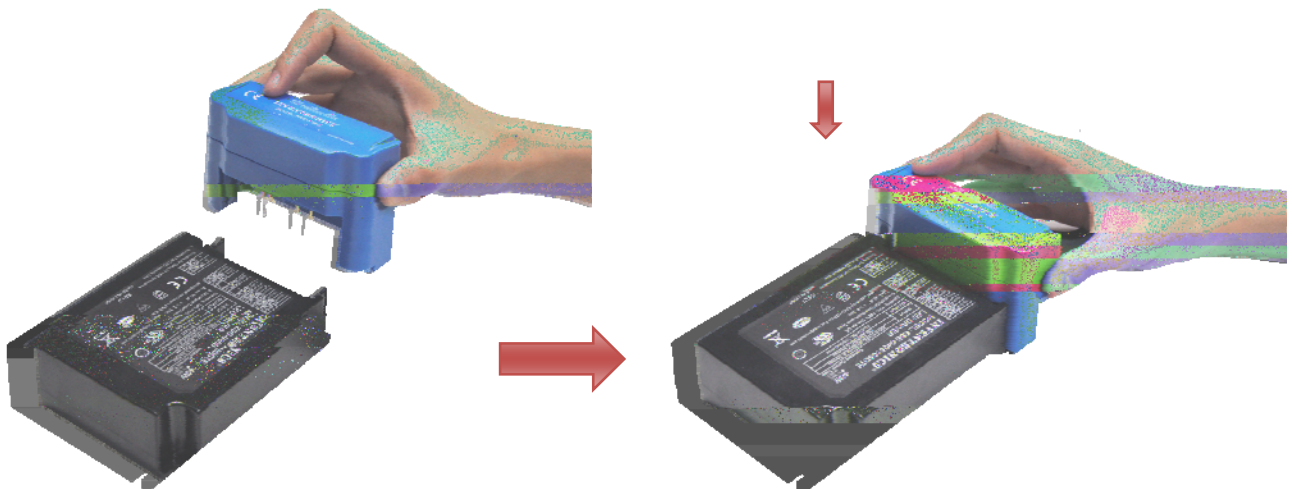

EBS

EBS

PRG-FIX-E

EBS

		PRG-FIX-E

PRG-FIX-E	EBS-040xxxDTE	
	EBS-040xxxBTE	
	EBS-080xxxDTE	
	EBS-080xxxBTE	
	EBS-120xxxDTE	
	EBS-120xxxBTE	

PRG-FIX-E	EBS-160xxxDTE	
	EBS-160xxxBTE	

	-20 C	-	+50 C	10%RH to 90%RH
	-40 C	-	+70 C	5%RH to 90%RH

(L x W x H)	3.42 x 1.45 x 2.39			
(L x W x H)	87.0 x 36.8 x 59.8			
	-	305 g	-	

25 C

PRG-FIX-E	

1. Pin
2. Pin

PROJ:  

: ±1

**RoHs**

2011/65/EC