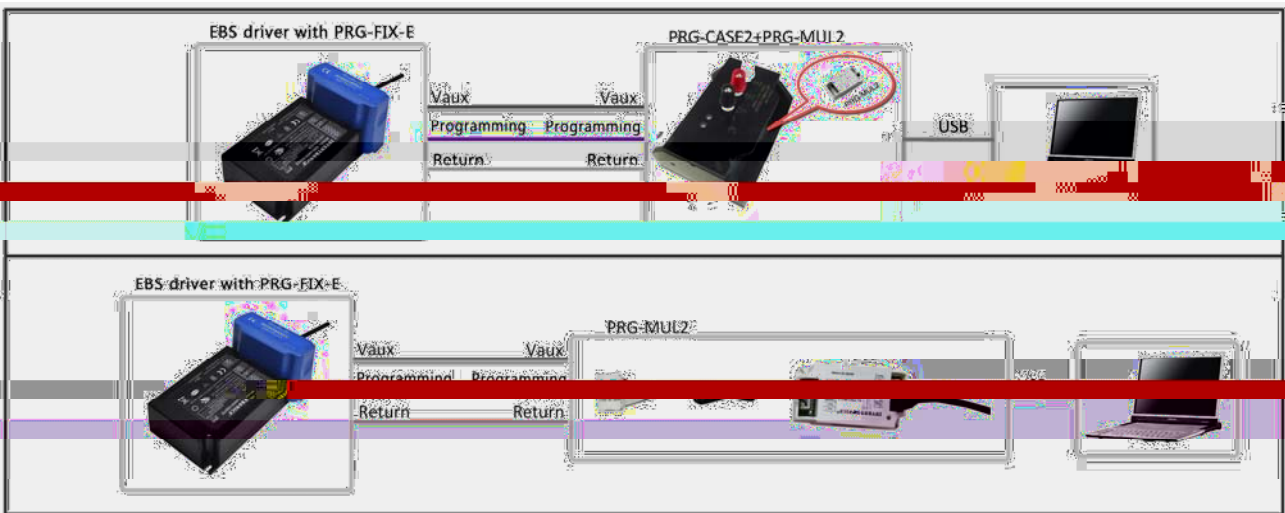

EBS

EBS

PRG-FIX-E

EBS

		PRG-FIX-E

PRG-FIX-E	EBS-040xxxDTE	
	EBS-040xxxBTE	
	EBS-080xxxDTE	
	EBS-080xxxBTE	
	EBS-120xxxDTE	
	EBS-120xxxBTE	

PRG-FIX-E	EBS-160xxxDTE	
	EBS-160xxxBTE	

	-20 C	-	+50 C	10%RH to 90%RH
	-40 C	-	+70 C	5%RH to 90%RH

(L x W x H)	3.42 x 1.45 x 2.39			
(L x W x H)	87.0 x 36.8 x 59.8			
	-	305 g	-	

25 C

PRG-FIX-E	

1. Pin
2. Pin

PROJ:  

: ±1

**RoHs**

2011/65/EC