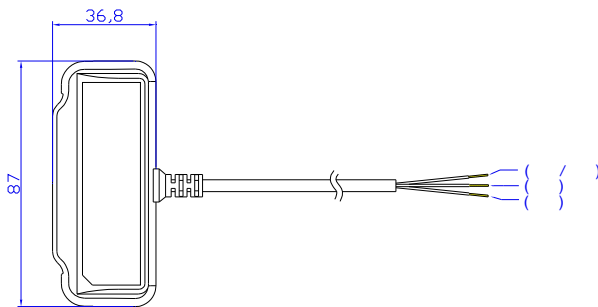

EBS

EBS

PRG-FIX-E

EBS

		PRG-FIX-E

PRG-FIX-E	EBS-040xxxDTE	
	EBS-040xxxBTE	
	EBS-080xxxDTE	
	EBS-080xxxBTE	
	EBS-120xxxDTE	
	EBS-120xxxBTE	

PRG-FIX-E	EBS-160xxxDTE	
	EBS-160xxxBTE	

	-20 C	-	+50 C	10%RH to 90%RH
	-40 C	-	+70 C	5%RH to 90%RH

(L x W x H)	3.42 x 1.45 x 2.39			
(L x W x H)	87.0 x 36.8 x 59.8			
	-	305 g	-	

25 C

PRG-FIX-E	

1. Pin
2. Pin

PROJ:  

: ±1

**RoHs**

2011/65/EC