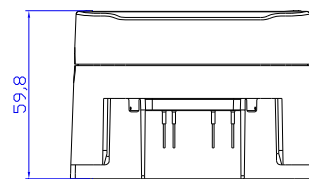

EBS

EBS

PRG-FIX-E

EBS

		PRG-FIX-E

PRG-FIX-E	EBS-040xxxDTE	
	EBS-040xxxBTE	
	EBS-080xxxDTE	
	EBS-080xxxBTE	
	EBS-120xxxDTE	
	EBS-120xxxBTE	

PRG-FIX-E	EBS-160xxxDTE	
	EBS-160xxxBTE	

	-20 C	-	+50 C	10%RH to 90%RH
	-40 C	-	+70 C	5%RH to 90%RH

(L x W x H)	3.42 x 1.45 x 2.39			
(L x W x H)	87.0 x 36.8 x 59.8			
	-	305 g	-	

25 C

PRG-FIX-E	

1. Pin
2. Pin

PROJ:  

: ±1

**RoHs**

2011/65/EC